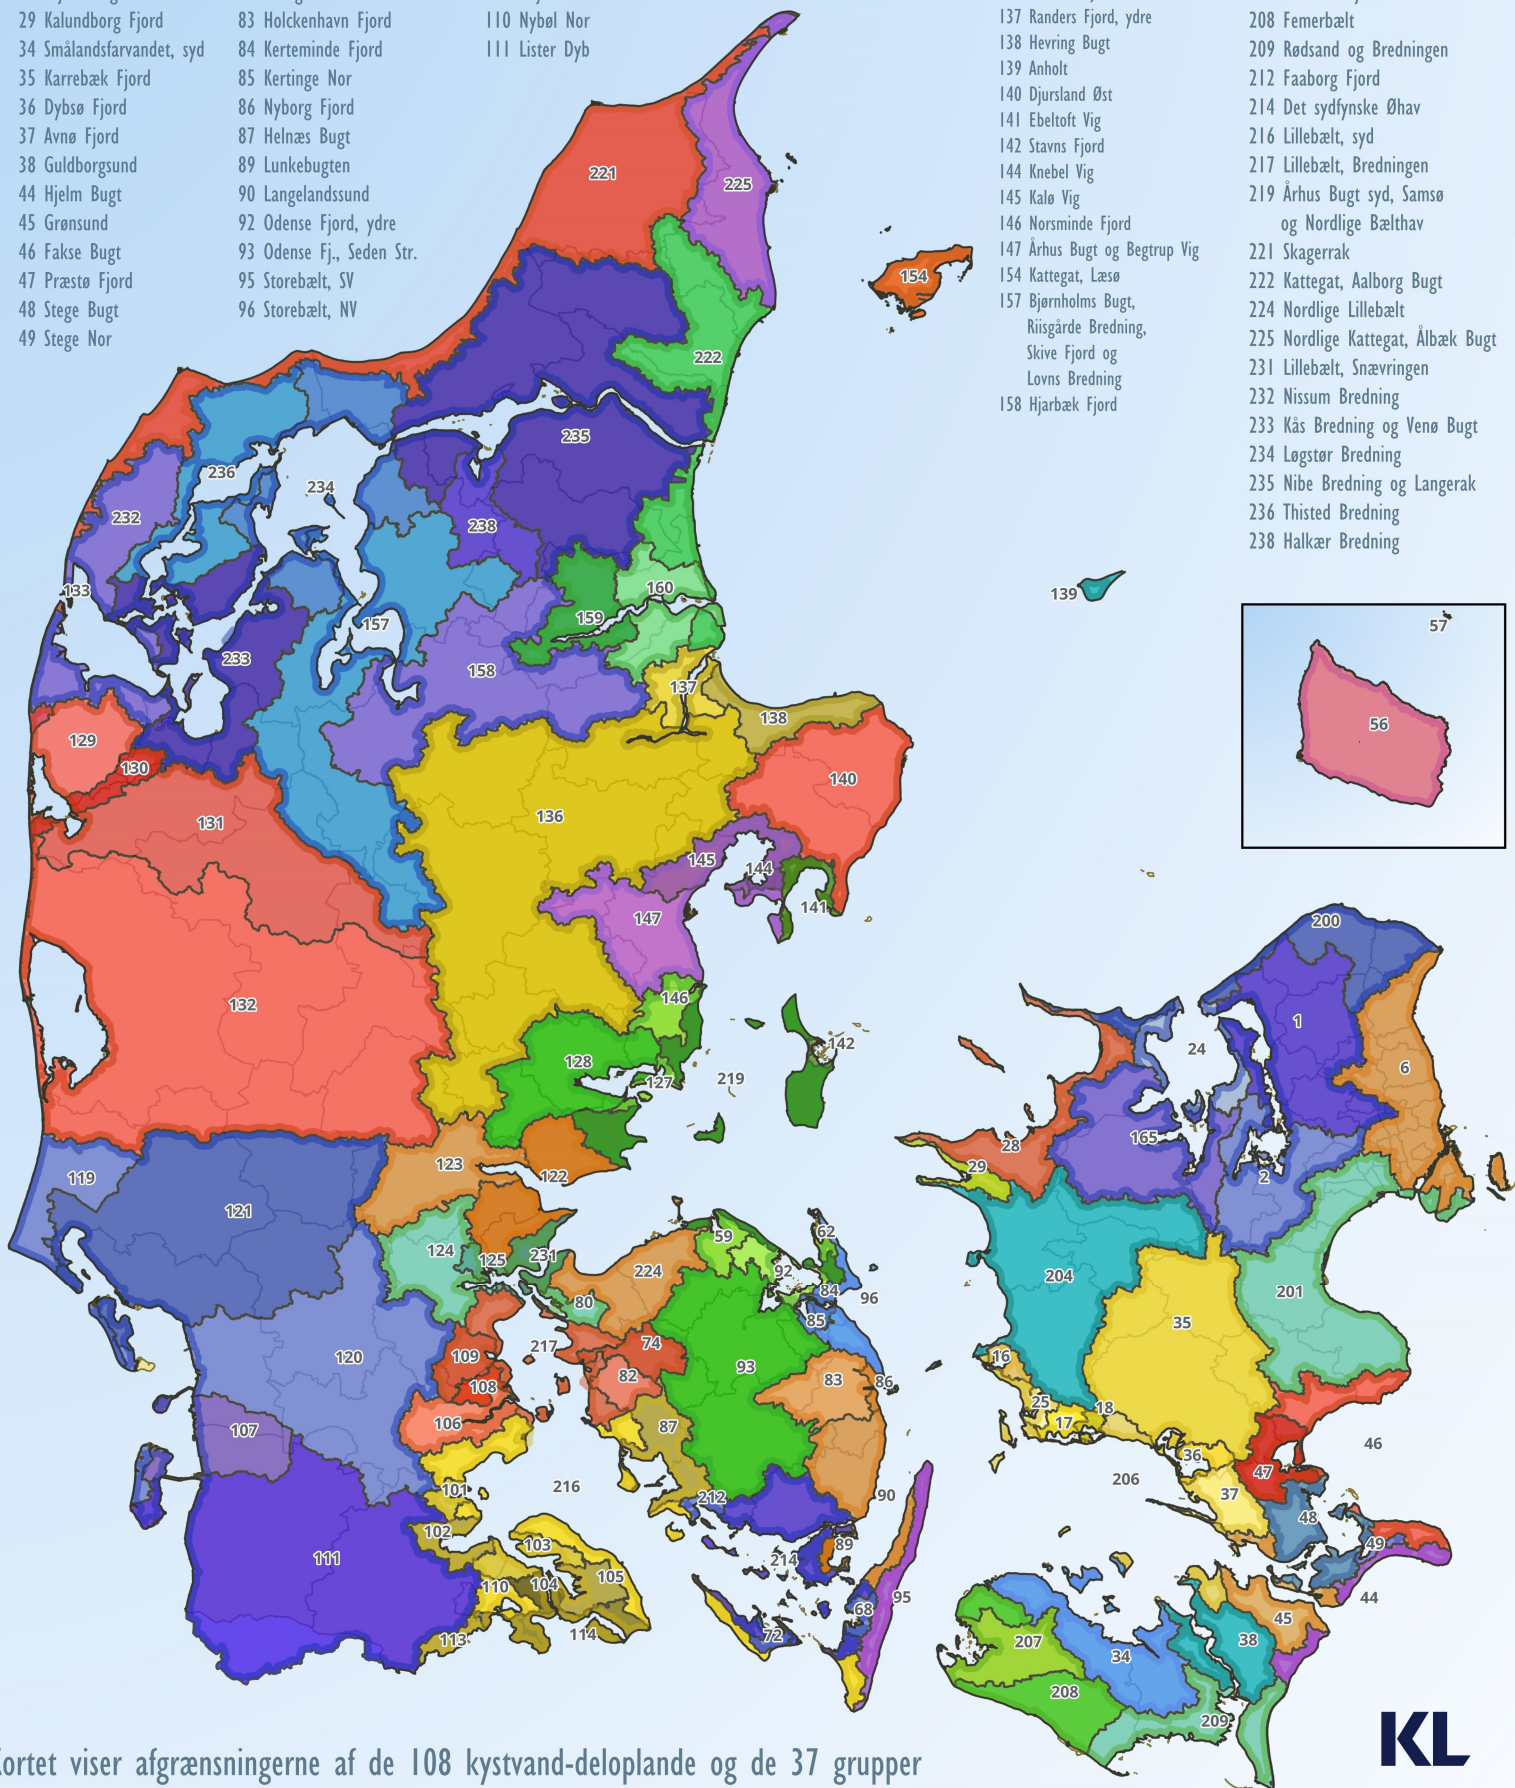

# KYSTVAND-DELOPLANDE & -GRUPPER

- 1 Roskilde Fjord, ydre
- 2 Roskilde Fjord, indre
- 6 Nordlige Øresund
- 16 Korsør Nor
- 17 Basnæs Nor
- 18 Holsteinborg Nor
- 24 Isefjord, ydre
- 25 Skælskør Fjord og Nor
- 28 Sejerø Bugt
- 29 Kalundborg Fjord
- 34 Smålandsfarvandet, syd
- 35 Karrebæk Fjord
- 36 Dybsø Fjord
- 37 Avnø Fjord
- 38 Guldborgsund
- 44 Hjelms Bugt
- 45 Grønsund
- 46 Fakse Bugt
- 47 Præstø Fjord
- 48 Stege Bugt
- 49 Stege Nor

- 56 Østersøen, Bornholm
- 57 Østersøen, Christiansø
- 59 Nærå Strand
- 62 Lillestrand
- 68 Lindelse Nor
- 72 Kløven
- 74 Bredningen
- 80 Gamborg Fjord
- 82 Aborg Minde Nor
- 83 Holckenhavn Fjord
- 84 Kerteminde Fjord
- 85 Kertinge Nor
- 86 Nyborg Fjord
- 87 Helnæs Bugt
- 89 Lunkebugten
- 90 Langelandsund
- 92 Odense Fjord, ydre
- 93 Odense Fj., Seden Str.
- 95 Storebælt, SV
- 96 Storebælt, NV

- 101 Genner Bugt
- 102 Åbenrå Fjord
- 103 Als Fjord
- 104 Als Sund
- 105 Augustenborg Fjord
- 106 Haderslev Fjord
- 107 Juvre Dyb
- 108 Avnø Vig
- 109 Hejlsminde Nor
- 110 Nybøl Nor
- 111 Lister Dyb

- 113 Flensborg Fjord, indre
- 114 Flensborg Fjord, ydre
- 119 Vesterhavet, syd
- 120 Knudedyb
- 121 Grådyb
- 122 Vejle Fjord, ydre
- 123 Vejle Fjord, indre

Kortet viser afgrænsningerne af de 108 kystvand-deloplande og de 37 grupper