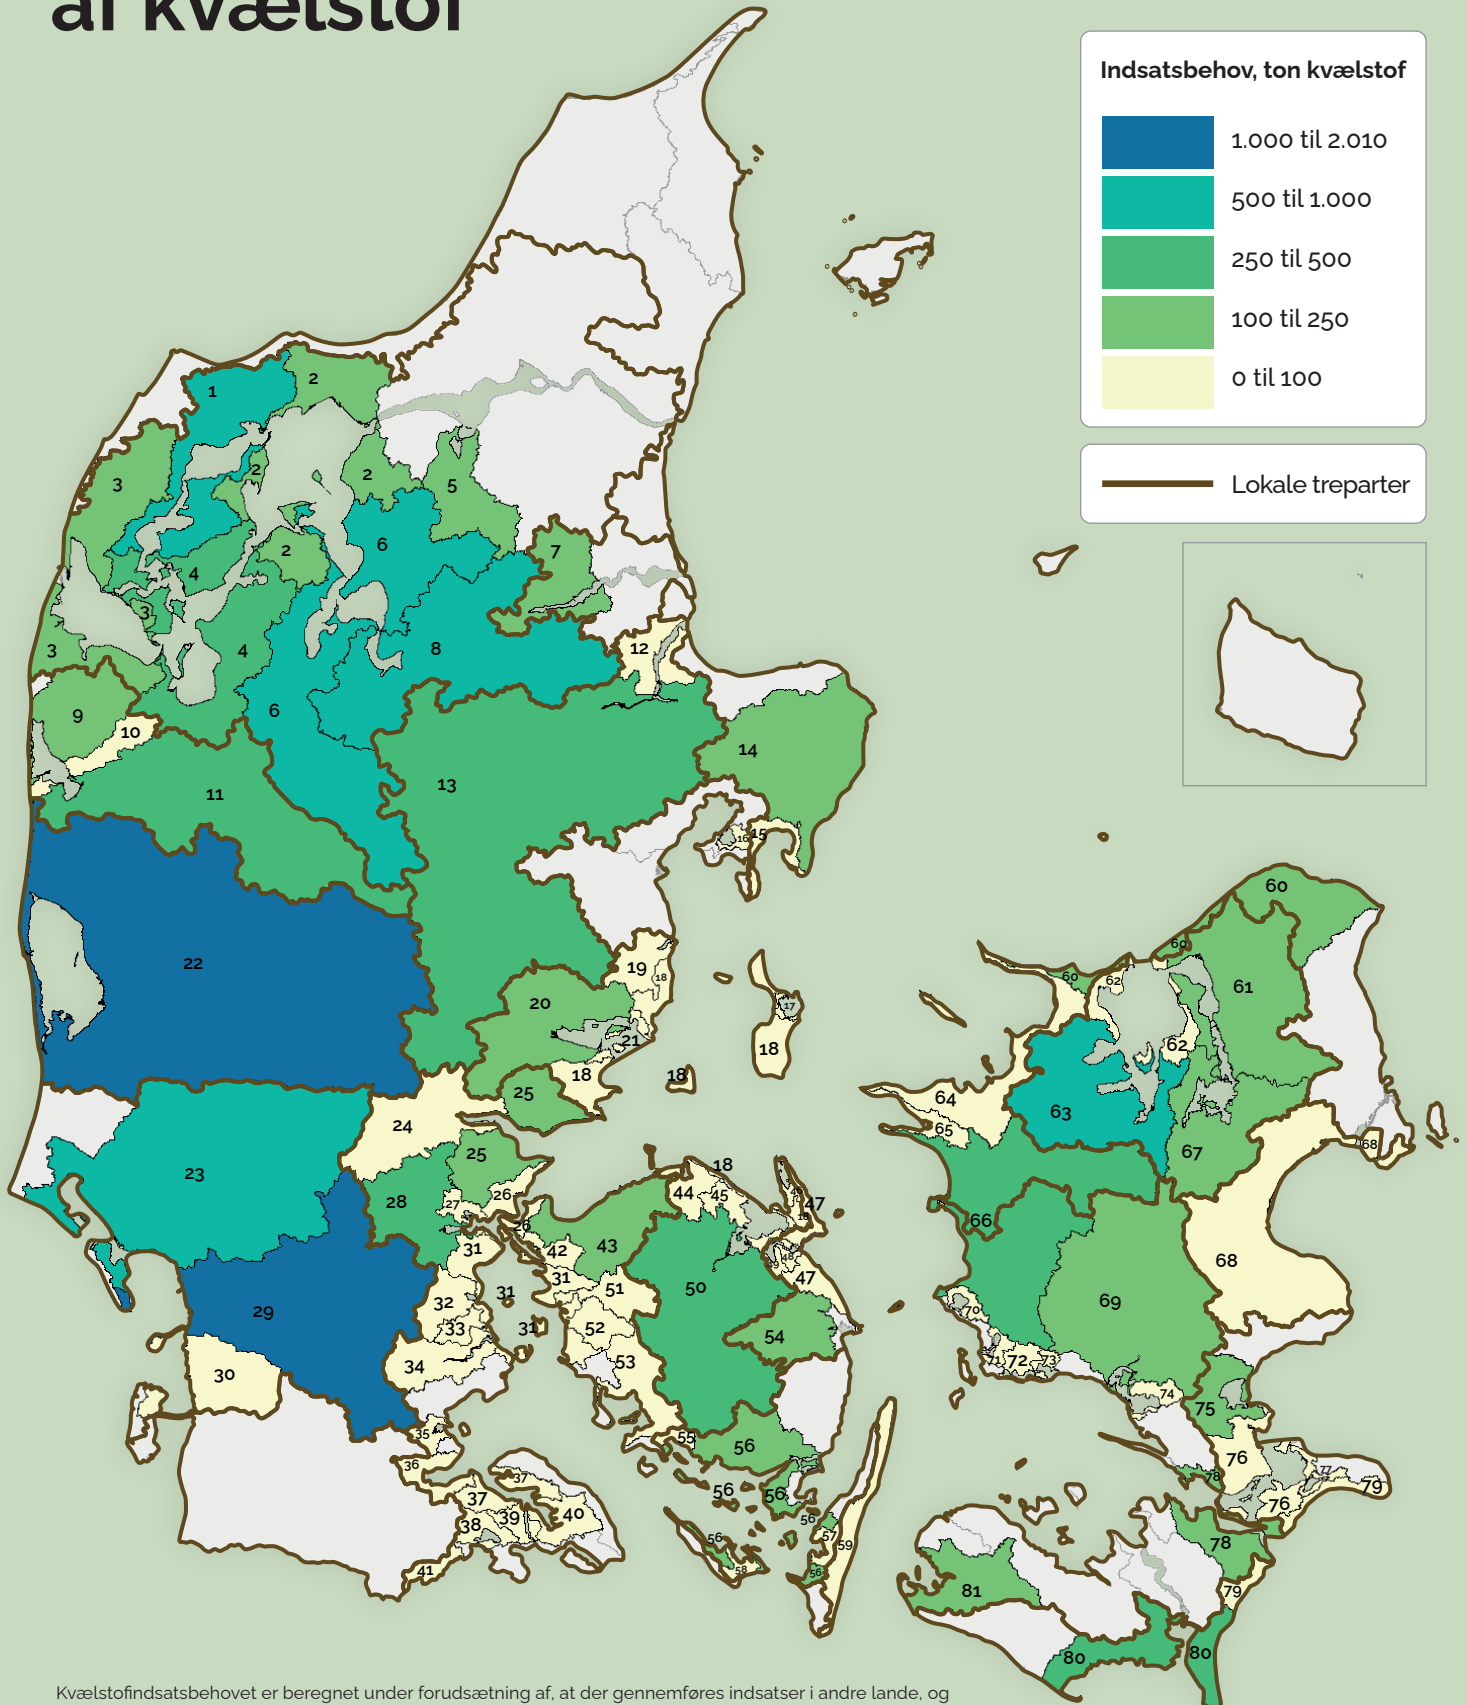

Indsatsbehov for reduktion af kvælstof

Kvælstofindsatsbehovet er beregnet under forudsætning af, at der gennemføres indsats i andre lande, og at der er regnet effekt af indsats i tilknyttede vandområder. Derfor er der vandområder uden indsatsbehov.

Ministeriet for Grøn Trepert

Nr.	Område	Ton kvælstof
1	Thisted Bredning	523
2	Løgstør Bredning	212
3	Nissum Bredning	218
4	Kås Bredning og Venø Bugt	312
5	Halkær Bredning	237
6	Bjørnholms Bugt, Riisgårde Bredning, Skive Fjord og Lovns Bredning	573
7	Mariager Fjord, indre	217
8	Hjarbæk Fjord	874
9	Nissum Fjord, ydre	129
10	Nissum Fjord, mellem	44
11	Nissum Fjord, Felsted Kog	472
12	Randers Fjord, ydre	24
13	Randers Fjord, indre	349
14	Djursland Øst	108
15	Ebeltoft Vig	1
16	Knebel Vig	3
17	Stavns Fjord	1
18	Århus Bugt syd, Samsø og Nordlige Bælthav	55
19	Norsminde Fjord	17
20	Horsens Fjord, indre	231
21	Horsens Fjord, ydre	5
22	Ringkøbing Fjord	1.686
23	Grådyb	637
24	Vejle Fjord, indre	86
25	Vejle Fjord, ydre	104
26	Lillebælt, Snævreringen	30
27	Kolding Fjord, ydre	34
28	Kolding Fjord, indre	303
29	Knudedyb	2.009
30	Juvre Dyb	89
31	Lillebælt, Bredningen	97
32	Hejlsminde Nor	77
33	Avnø Vig	35
34	Haderslev Fjord	89
35	Genner Bugt	14
36	Åbenrå Fjord	34
37	Als Fjord	44
38	Nybøl Nor	22
39	Als Sund	23
40	Augustenborg Fjord	37